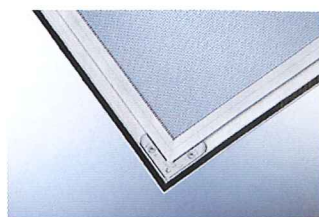

## Sonne und Luft dürfen rein

Ähnlich dem Insektenschutzsystem für Spannrahmen, Dreh- und Schiebetüren gelang es heroal, mit Profilquerschnitten ein universelles System für Lichtschachtabdeckungen zu entwickeln. Wenige Profile, geringer technischer Aufwand, das kennzeichnet die Profilsérie 029. Eine spezielle Eckenpresse ist nicht erforderlich.

Das System besteht aus den Rahmenprofilen, der Abdichtung, den patentierten Eckwinkeln sowie einer als Insektenschutz fungierenden Bespannung. Das kann Edelstahl, Streckmetall, Glas oder Polycarbonat sein.

Der Profilrahmen ist nach unten offen und wird auf dem Lichtschacht abdeckenden Gitterrost montiert. Das engmaschige Insektenschutzgewebe hält zuverlässig alle

Das System sorgt für gute Belüftung im Keller.